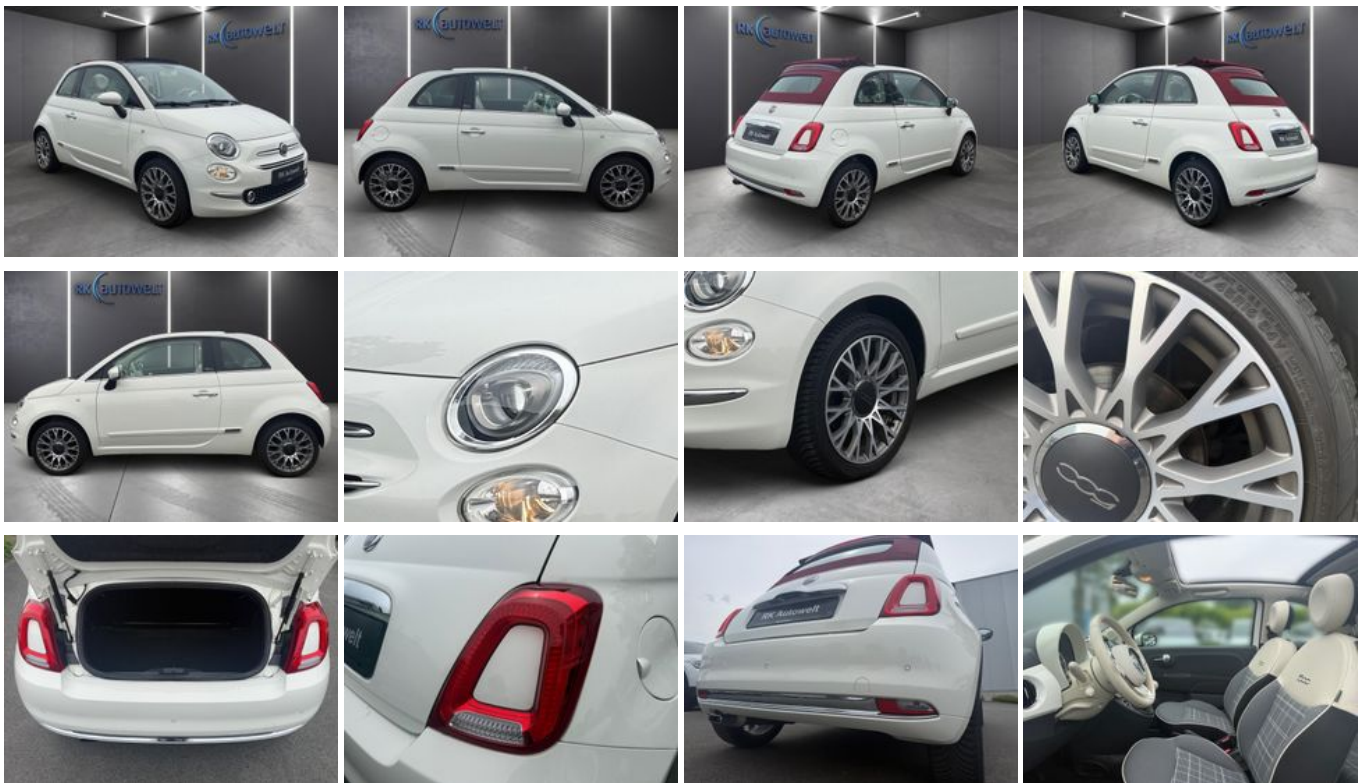

Fahrzeugausstattung

ABS	Berganfahrassistent
Bluetooth	Bordcomputer
ESP	Elektr. Fensterheber
Elektr. Seitenspiegel	Elektr. Wegfahrsperre
Faltdach	Freisprecheinrichtung
Geschwindigkeitsbegrenzer	HU neu
Isofix	Klimaanlage
Leichtmetallfelgen	Multifunktionslenkrad
Musikstreaming integriert	Nebelscheinwerfer
Reifendruckkontrolle	Schiebedach
Servolenkung	Touchscreen
Traktionskontrolle	USB
Zentralverriegelung	

* Ehemaliger Neupreis (Unverbindliche Preisempfehlung des Herstellers am Tag der Erstzulassung)

** Die angegebenen Verbrauchs- und Emissionswerte wurden nach den gesetzlich vorgeschriebenen Messverfahren ermittelt. Am 1. Januar 2022 hat der WLTP-Prüfzyklus den NEFZ-Prüfzyklus vollständig ersetzt, sodass für nach diesem Datum neu typgenehmigte Fahrzeuge keine NEFZ-Werte vorliegen. Weitere Informationen zum offiziellen Kraftstoffverbrauch und den offiziellen spezifischen CO₂-Emissionen neuer Personenkraftwagen können dem "Leitfaden über den Kraftstoffverbrauch, die CO₂-Emission und den Stromverbrauch neuer Personenkraftwagen" entnommen werden, der an allen Verkaufsstellen, bei der Deutsche Automobil Treuhand GmbH (DAT), Hellmuth-Hirth-Straße 1, 73760 Ostfildern-Scharnhausen, und unter <https://www.dat.de/co2/> unentgeltlich erhältlich ist.

Weitere Informationen zum Fahrzeug und Finanzierung finden Sie auf unserer Homepage