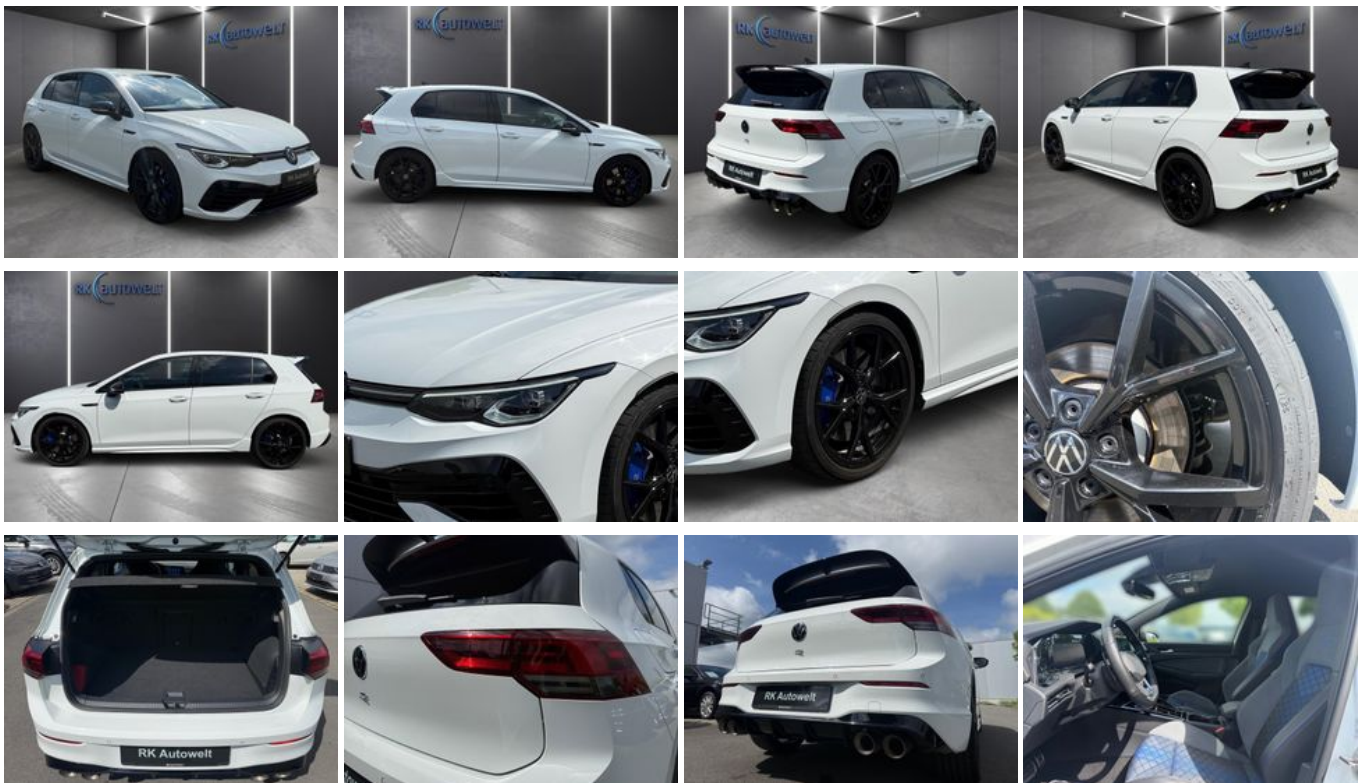

Fahrzeugausstattung

3-Zonen-Klimaautomatik	ABS
Abgedunkelte Scheiben	Abstandswarner
Abstandswarner	Alarmanlage
Ambiente-Beleuchtung	Android Auto
Apple CarPlay	Armlehne
Beheizbares Lenkrad	Bluetooth
Bordcomputer	ESP
Elektr. Fensterheber	Elektr. Seitenspiegel
Elektr. Wegfahrsperr	Fernlichtassistent
Freisprecheinrichtung	Geschwindigkeitsbegrenzer
Innenspiegel autom. abblendend	Isofix
Isofix Beifahrersitz	Lederlenkrad
Leichtmetallfelgen	Lichtsensor
Lordosenstütze	Multifunktionslenkrad
Musikstreaming integriert	Müdigkeitswarner
Notbremsassistent	Notrufsystem
Partikelfilter	Regensensor
Reifendruckkontrolle	Schaltwippen
Schlüssellose Zentralverriegelung (Keyless)	Servolenkung
Sitzheizung	Sportsitze
Sprachsteuerung	Spurhalteassistent
Start/Stop-Automatik	Touchscreen
Traktionskontrolle	USB
Verkehrszeichenerkennung	Winterpaket
Zentralverriegelung