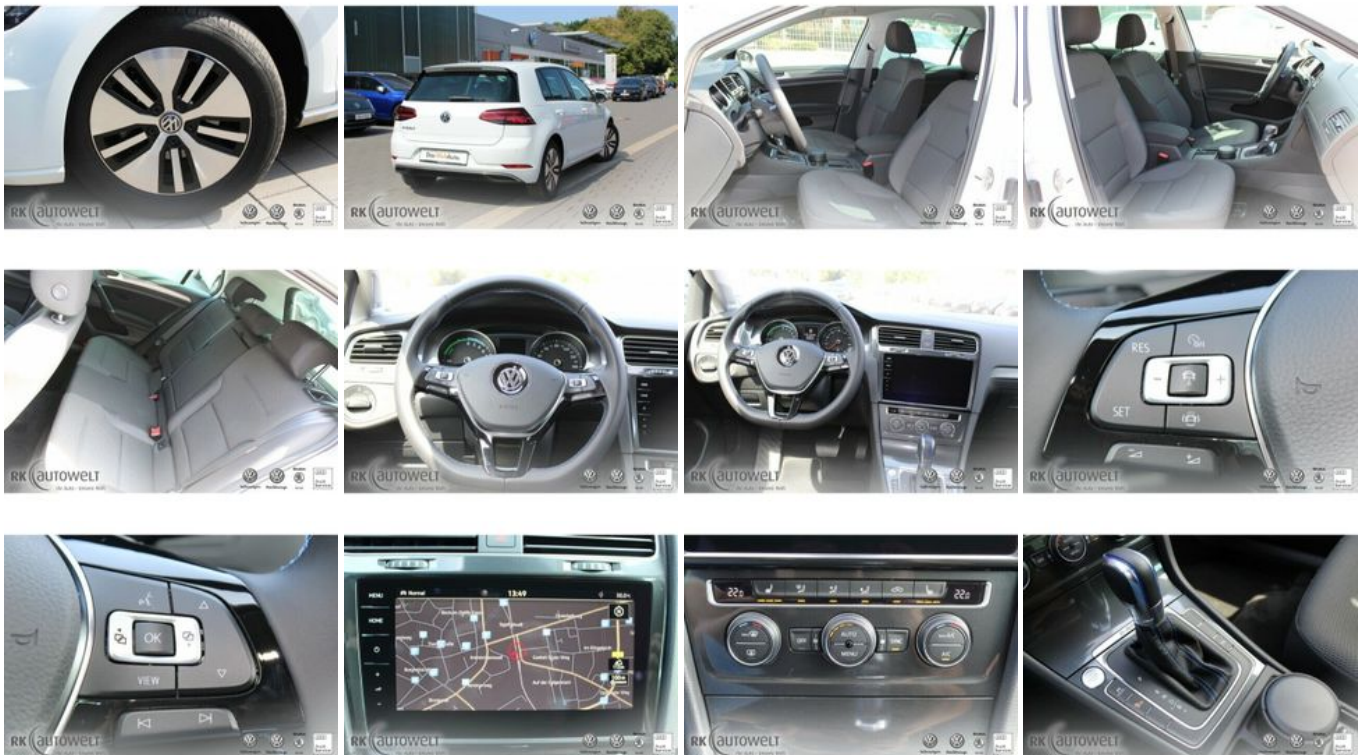

19 % MwSt ausweisbar

Fahrzeugnummer RK-101

Schnellinformationen

Fahrzeugart	Vorführfahrzeug	Klasse	Golf
Kategorie	Limousine	Hubraum	0 cm ³
Erstzulassung	10/2018	Außenfarbe	Weiß
Laufleistung	48000 km	Innenfarbe	Schwarz
Leistung	100 kW (136 PS)	Innenausstattung	Stoff
Kraftstoffart	Elektro		
Getriebe	Automatik		

Verkaufsteam
RK Autowelt Rinke & Knipps
GmbH
+49 (0) 2921-36530
info@rk-autowelt.de

Umwelt und Normen

CO₂-Emissionen (kombiniert) in g/km:

0

CO₂-Klasse:

A

Fahrzeugausstattung

2-Zonen-Klimaautomatik	ABS
Alarmanlage	Armlehne
Berganfahrassistent	Bluetooth
Bordcomputer	ESP
Elektr. Fensterheber	Elektr. Seitenspiegel
Elektr. Wegfahrsperr	Freisprecheinrichtung
Garantie	Geschwindigkeitsbegrenzer
HU neu	Induktionsladen für Smartphones
Innenspiegel autom. abblendend	Isofix
Lederlenkrad	Leichtmetallfelgen
Lichtsens	Lordosenstütze
Multifunktionslenkrad	Müdigkeitswarner
Navigationssystem	Nichtraucher-Fahrzeug
Notbremsassistent	Regensens
Reifendruckkontrolle	Scheckheftgepflegt
Scheinwerferreinigung	Schlüssellose Zentralverriegelung (Keyless)
Servolenkung	Sitzheizung
Soundsystem	Sprachsteuerung
Totwinkel-Assistent	Traktionskontrolle
USB	Verkehrszeichenerkennung
Winterpaket	Zentralverriegelung