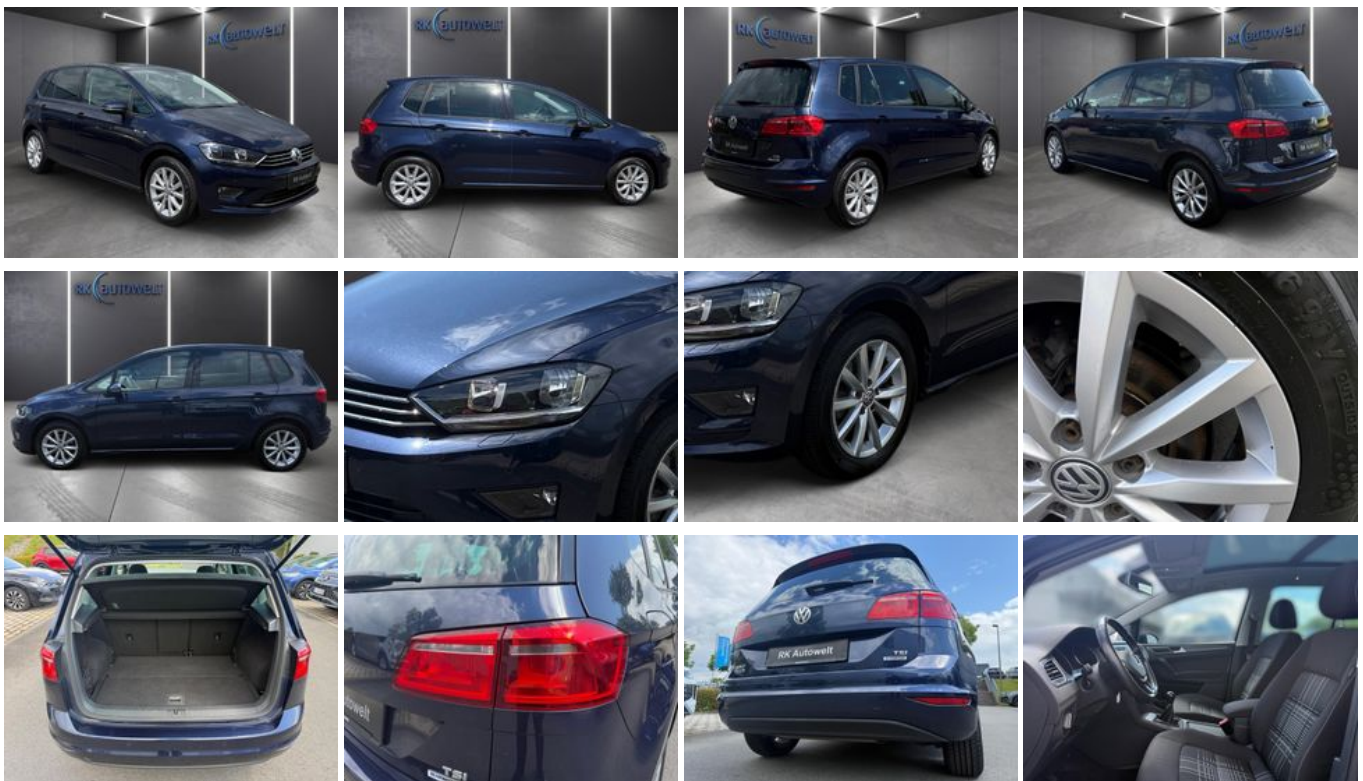

Volkswagen Golf Sportsvan 7 VII Lounge 1.2 TSI El. Panodach

Unser Angebotspreis:

10.990,-€

Differenzbesteuert gemäß §25a UStG

Fahrzeugnummer IGW-520128

Schnellinformationen

Fahrzeugart	Gebrauchtfahrzeug	Klasse	Golf Sportsvan
Kategorie	Van/Minibus	Hubraum	1197 cm ³
Erstzulassung	08/2015	Außenfarbe	Blau
Laufleistung	99013 km	Innenfarbe	Andere
Leistung	63 kW (86 PS)	Innenausstattung	Stoff
Kraftstoffart	Benzin		
Getriebe	Schaltgetriebe		

Verkaufsteam
RK Autowelt Werl GmbH
+49 (0) 2922-877990
verkauf.werl@rk-autowelt.de

Umwelt und Normen

Fahrzeugausstattung

3-Zonen-Klimaautomatik	ABS
Abstandswarner	Abstandswarner
ArMLEHNE	Berganfahrassistent
Bordcomputer	CD-Spieler
ESP	Elektr. Fensterheber
Elektr. Seitenspiegel	Elektr. Seitenspiegel anklappbar
Elektr. WegfahrsperrE	Geschwindigkeitsbegrenzer
HU neu	Innenspiegel autom. abblendend
Isofix	Lederlenkrad
Leichtmetallfelgen	Lichtsensor
Lordosenstütze	Metallic
Multifunktionslenkrad	Müdigkeitswarner
Nebelscheinwerfer	Notbremsassistent
Panorama-Dach	Regensensor
Reifendruckkontrolle	Schaltwippen
Scheckheftgepflegt	Scheinwerferreinigung
Schiebedach	Servolenkung
Sitzheizung	Start/Stop-Automatik
Touchscreen	Traktionskontrolle
Winterpaket	Zentralverriegelung