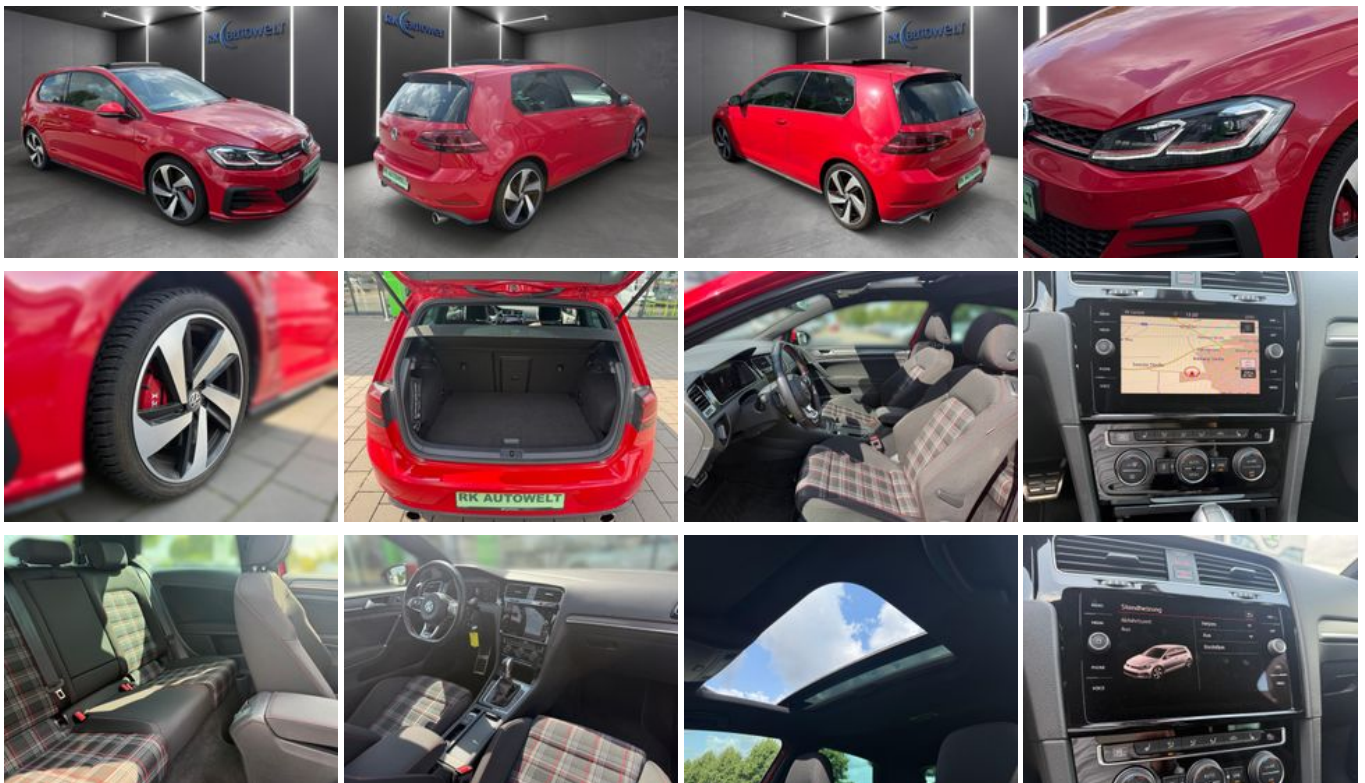

Volkswagen Golf GTI VII 2.0 TSI DSG Navi,Klima,Schiebedach,

Unser Angebotspreis:

22.980,-€

Differenzbesteuert gemäß §25a UStG

Fahrzeugnummer 9708GW

Schnellinformationen

Fahrzeugart	Gebrauchtfahrzeug	Klasse	Golf
Kategorie	Limousine	Hubraum	1984 cm ³
Erstzulassung	06/2018	Außenfarbe	Rot
Laufleistung	51500 km	Innenfarbe	Schwarz
Leistung	180 kW (245 PS)	Innenausstattung	Stoff
Kraftstoffart	Benzin		
Getriebe	Automatik		

Verkaufsteam
RK AUTOWELT Belda GmbH,
Werl
49 (0)2922 / 878483-0
skoda@rk-autowelt.de

Umwelt und Normen

Fahrzeugausstattung

2-Zonen-Klimaautomatik	ABS
Abstandswarner	Abstandswarner
Adaptives Fahrwerk	Ambiente-Beleuchtung
Anhängerkupplung	Armllehne
Berganfahrassistent	Bluetooth
Bordcomputer	CD-Spieler
ESP	Elektr. Fensterheber
Elektr. Seitenspiegel	Elektr. Wegfahrsperre
Freisprecheinrichtung	Garantie
HU neu	Innenspiegel autom. abblendend
Inspektion neu	Isofix
Leichtmetallfelgen	Lichtsensor
Lordosenstütze	Multifunktionslenkrad
Müdigkeitswarner	Navigationssystem
Notbremsassistent	Panorama-Dach
Partikelfilter	Rauchpaket
Regensensor	Reifendruckkontrolle
Schaltwippen	Scheinwerferreinigung
Schiebedach	Servolenkung
Sitzheizung	Sportsitze
Standheizung	Start/Stop-Automatik
Touchscreen	Traktionskontrolle
USB	Volldigitales Kombiinstrument
Winterpaket	Winterreifen
Zentralverriegelung	