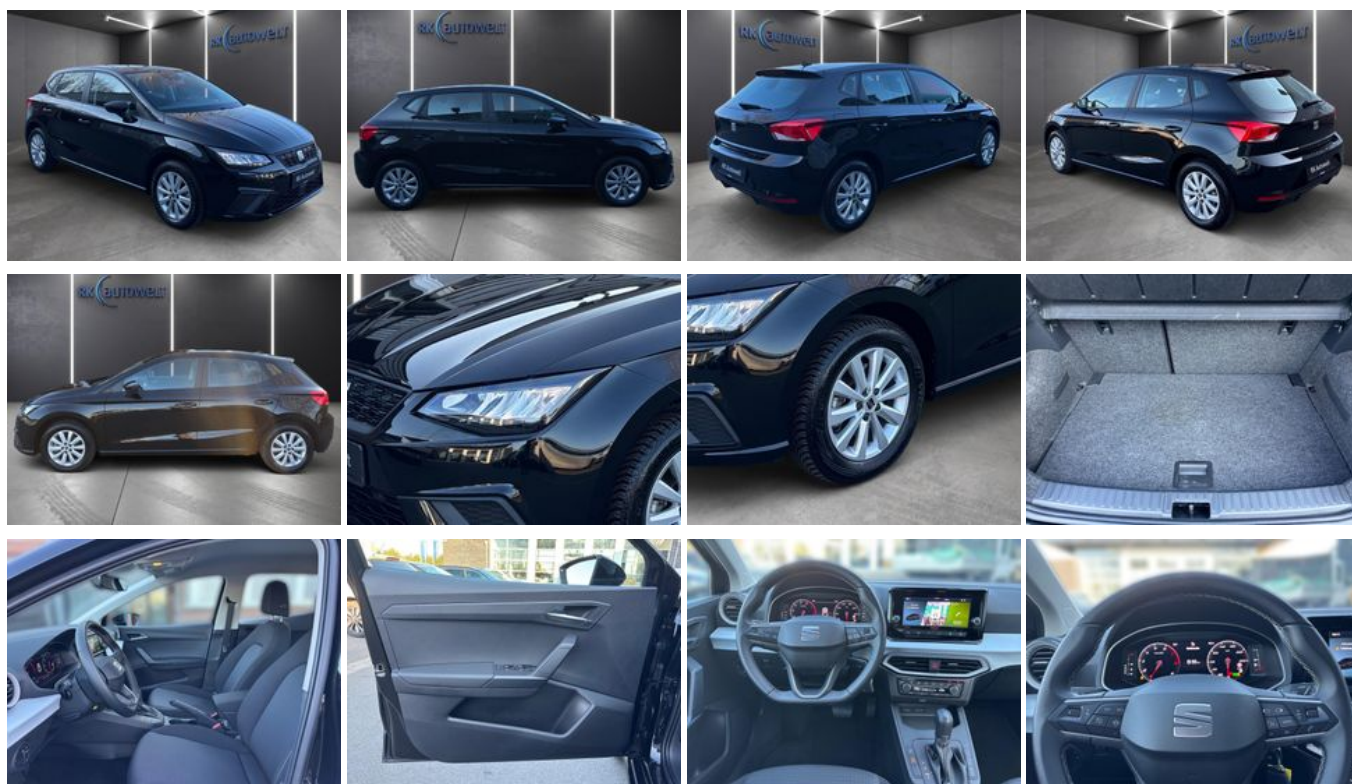

Seat Ibiza 1.0 TSI DSG Style Edition LED FullLink PDC

Unser Angebotspreis:

20.900,-€

17.563,- € netto

19 % MwSt ausweisbar

Schnellinformationen

Fahrzeugart	Gebrauchtfahrzeug	Klasse	Ibiza
Kategorie	Kleinwagen	Hubraum	999 cm ³
Erstzulassung	08/2024	Außenfarbe	Schwarz
Laufleistung	6362 km	Innenfarbe	Schwarz
Leistung	85 kW (116 PS)	Innenausstattung	Stoff
Kraftstoffart	Benzin		
Getriebe	Automatik		

Fahrzeugausstattung

2-Zonen-Klimaautomatik	ABS
Abstandswarner	Abstandswarner
Android Auto	Apple CarPlay
Armlehne	Berganfahrassistent
Bluetooth	Bordcomputer
ESP	Elektr. Fensterheber
Elektr. Seitenspiegel	Elektr. Seitenspiegel anklappbar
Elektr. Wegfahrsperre	Freisprecheinrichtung
Garantie	Geschwindigkeitsbegrenzer
HU neu	Innenspiegel autom. abblendend
Isofix	Lederlenkrad
Leichtmetallfelgen	Lichtsensor
Metallic	Multifunktionslenkrad
Musikstreaming integriert	Müdigkeitswarner
Nichtraucher-Fahrzeug	Notbremsassistent
Notrufsystem	Regensensor
Reifendruckkontrolle	Scheckheftgepflegt
Servolenkung	Spurhalteassistent
Start/Stop-Automatik	Traktionskontrolle
USB	Verkehrszeichenerkennung
Volldigitales Kombiinstrument	Zentralverriegelung