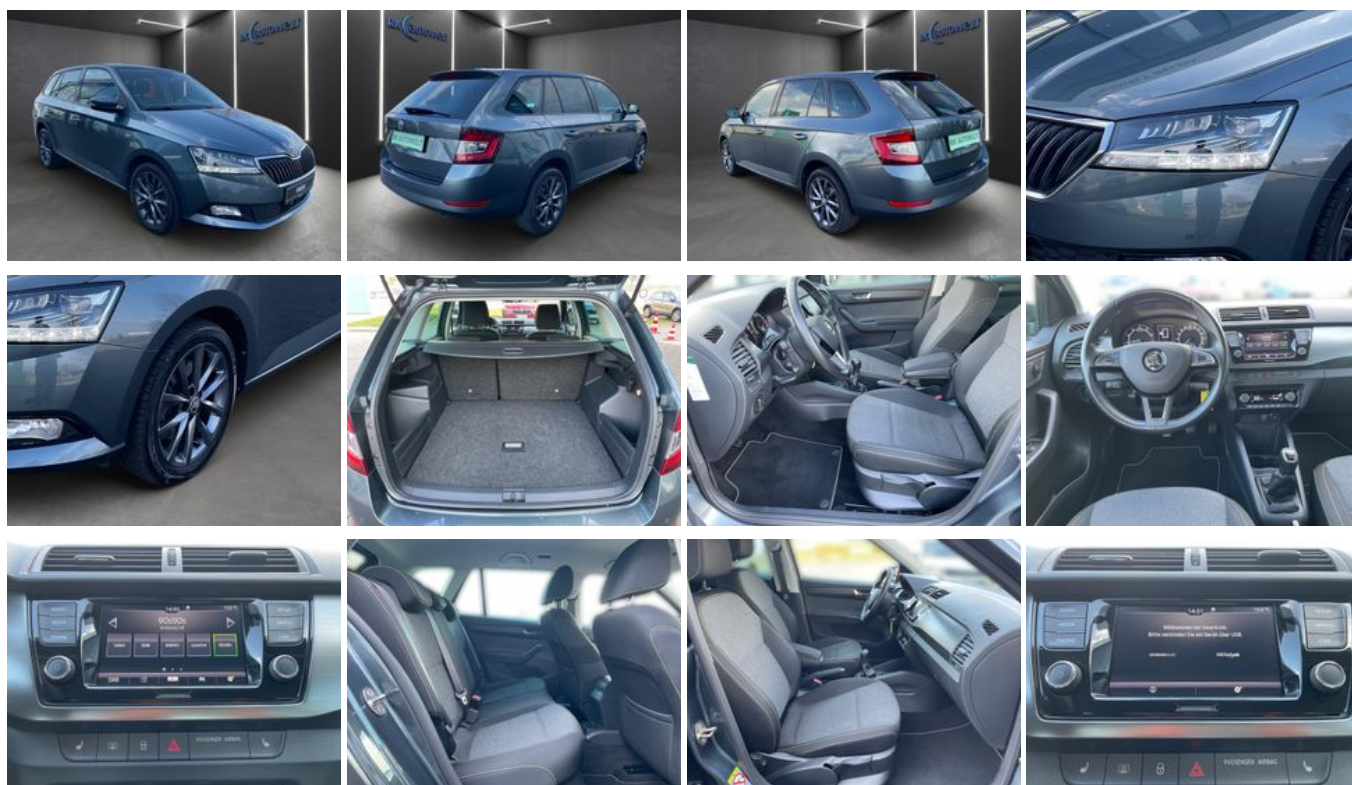

Skoda Fabia Combi Soleil 1.0 TSI (110 PS) PDC Sitzhgz.

Unser Angebotspreis:

13.980,-€

Differenzbesteuert gemäß §25a UStG

Fahrzeugnummer 1306GW

Schnellinformationen

Fahrzeugart	Gebrauchtfahrzeug	Klasse	Fabia
Kategorie	Kombi	Hubraum	999 cm ³
Erstzulassung	06/2019	Außenfarbe	Grau
Laufleistung	84500 km	Innenfarbe	Schwarz
Leistung	81 kW (110 PS)	Innenausstattung	Stoff
Kraftstoffart	Benzin		
Getriebe	Schaltgetriebe		

Verkaufsteam
RK AUTOWELT Belda GmbH,
Werl
49 (0)2922 / 878483-0
skoda@rk-autowelt.de

Umwelt und Normen

Energieverbrauch (kombiniert) in l/100 km:	5,7
CO ₂ -Emissionen (kombiniert) in g/km:	128,0
CO ₂ -Klasse:	D

Fahrzeugausstattung

ABS	Abstandswarner
Abstandswarner	Android Auto
Apple CarPlay	Armlehne
Berganfahrassistent	Bluetooth
Bordcomputer	ESP
Elektr. Fensterheber	Elektr. Seitenspiegel
Elektr. Wegfahrsperrung	Fernlichtassistent
Freisprecheinrichtung	Garantie
HU neu	Innenspiegel autom. abblendend
Inspektion neu	Isofix
Klimaanlage	Lederlenkrad
Leichtmetallfelgen	Lichtsensor
Metallic	Multifunktionslenkrad
Müdigkeitswarner	Nebelscheinwerfer
Nichtraucher-Fahrzeug	Notbremsassistent
Regensensor	Reifendruckkontrolle
Scheckheftgepflegt	Scheinwerferreinigung
Servolenkung	Sitzheizung
Sommerreifen	Start/Stop-Automatik
Totwinkel-Assistent	Traktionskontrolle
USB	Winterpaket
Zentralverriegelung	