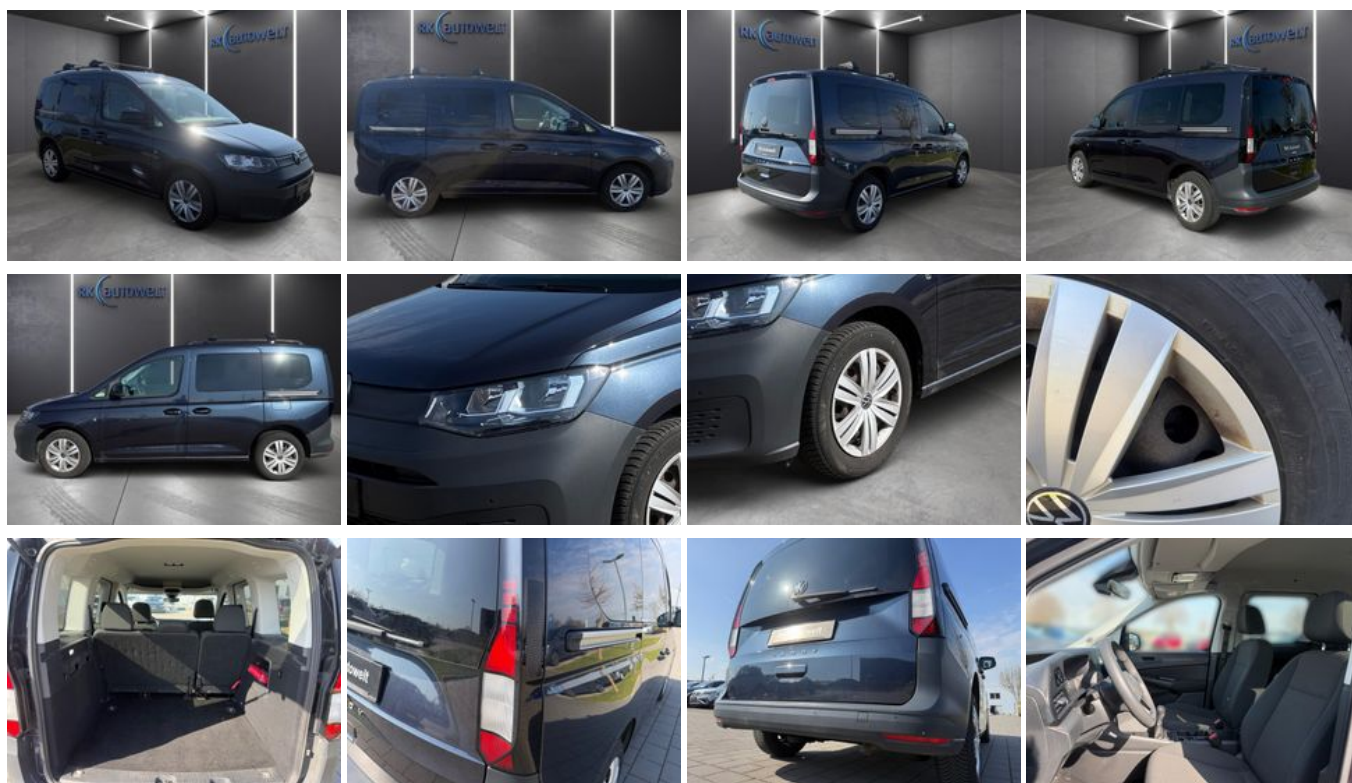

Fahrzeugausstattung

ABS	Abstandswarner
Abstandswarner	Bluetooth
Bordcomputer	Dachreling
ESP	Elektr. Fensterheber
Elektr. Seitenspiegel	Elektr. Wegfahrsperre
Freisprecheinrichtung	Garantie
Isofix	Klimaanlage
Lichtsensoren	Metallic
Multifunktionslenkrad	Musikstreaming integriert
Müdigkeitswarner	Navigationssystem
Navigationsvorbereitung	Notbremsassistent
Notrufsystem	Reifendruckkontrolle
Servolenkung	Sitzheizung
Spurhalteassistent	Stahlfelgen
Start/Stop-Automatik	Touchscreen
Traktionskontrolle	USB
Winterpaket	Zentralverriegelung

* Ehemaliger Neupreis (Unverbindliche Preisempfehlung des Herstellers am Tag der Erstzulassung)

** Die angegebenen Verbrauchs- und Emissionswerte wurden nach den gesetzlich vorgeschriebenen Messverfahren ermittelt. Am 1. Januar 2022 hat der WLTP-Prüfzyklus den NEFZ-Prüfzyklus vollständig ersetzt, sodass für nach diesem Datum neu typgenehmigte Fahrzeuge keine NEFZ-Werte vorliegen. Weitere Informationen zum offiziellen Kraftstoffverbrauch und den offiziellen spezifischen CO₂-Emissionen neuer Personenkraftwagen können dem "Leitfaden über den Kraftstoffverbrauch, die CO₂-Emission und den Stromverbrauch neuer Personenkraftwagen" entnommen werden, der an allen Verkaufsstellen, bei der Deutsche Automobil Treuhand GmbH (DAT), Hellmuth-Hirth-Straße 1, 73760 Ostfildern-Scharnhausen, und unter <https://www.dat.de/co2/> unentgeltlich erhältlich ist.