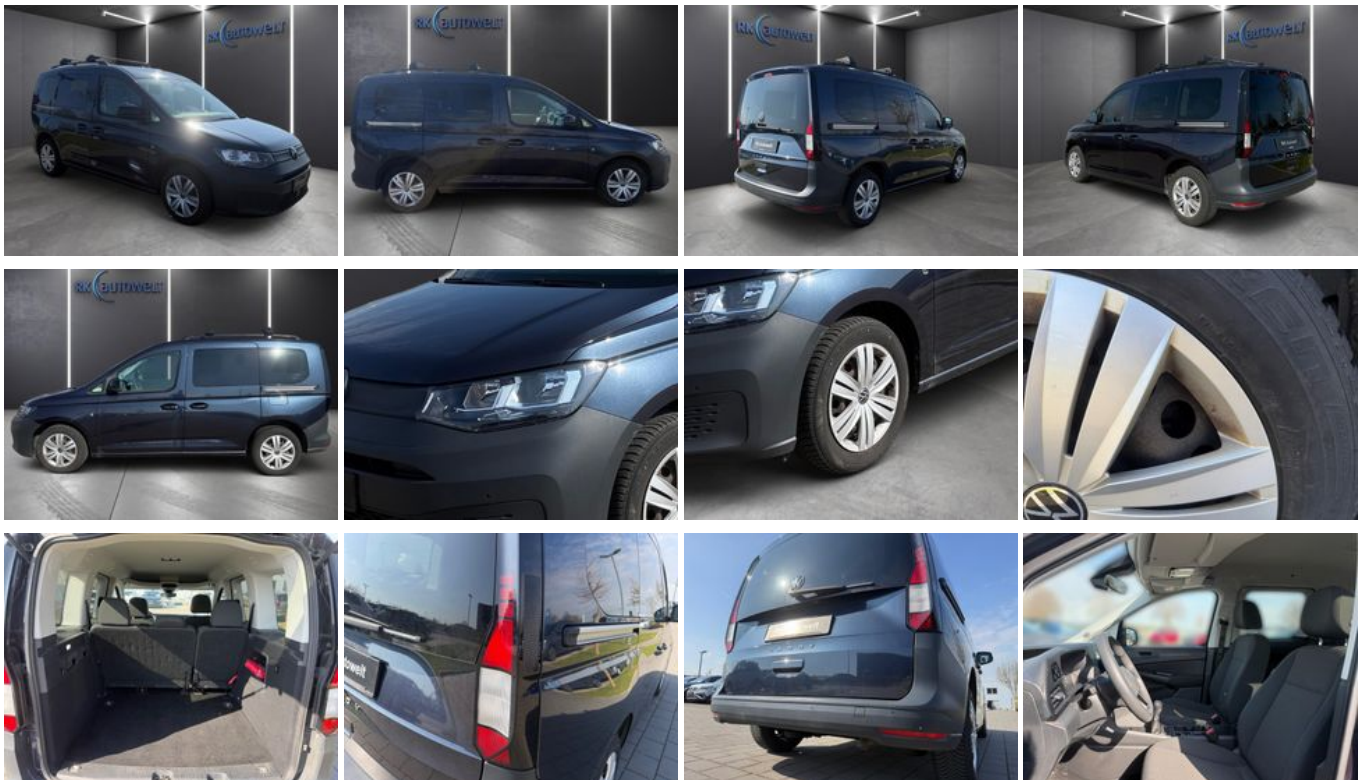

Fahrzeugausstattung

ABS	Abstandswarner
Abstandswarner	Bluetooth
Bordcomputer	Dachreling
ESP	Elektr. Fensterheber
Elektr. Seitenspiegel	Elektr. Wegfahrsperre
Freisprecheinrichtung	Garantie
Isofix	Klimaanlage
Lichtsensoren	Metallic
Multifunktionslenkrad	Musikstreaming integriert
Müdigkeitswarner	Navigationssystem
Navigationsvorbereitung	Notbremsassistent
Notrufsystem	Reifendruckkontrolle
Servolenkung	Sitzheizung
Spurhalteassistent	Stahlfelgen
Start/Stop-Automatik	Touchscreen
Traktionskontrolle	USB
Winterpaket	Zentralverriegelung

* Ehemaliger Neupreis (Unverbindliche Preisempfehlung des Herstellers am Tag der Erstzulassung)

** Die angegebenen Verbrauchs- und Emissionswerte wurden nach den gesetzlich vorgeschriebenen Messverfahren ermittelt. Am 1. Januar 2022 hat der WLTP-Prüfzyklus den NEFZ-Prüfzyklus vollständig ersetzt, sodass für nach diesem Datum neu typgenehmigte Fahrzeuge keine NEFZ-Werte vorliegen. Weitere Informationen zum offiziellen Kraftstoffverbrauch und den offiziellen spezifischen CO₂-Emissionen neuer Personenkraftwagen können dem "Leitfaden über den Kraftstoffverbrauch, die CO₂-Emission und den Stromverbrauch neuer Personenkraftwagen" entnommen werden, der an allen Verkaufsstellen, bei der Deutsche Automobil Treuhand GmbH (DAT), Hellmuth-Hirth-Straße 1, 73760 Ostfildern-Scharnhausen, und unter <https://www.dat.de/co2/> unentgeltlich erhältlich ist.