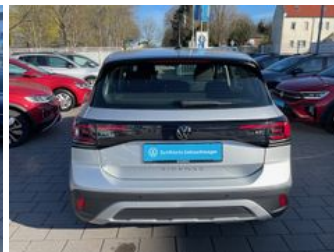

Fahrzeugausstattung

ABS	Abstandswarner
Abstandswarner	Allwetterreifen
Android Auto	Apple CarPlay
Armlehne	Berganfahrassistent
Bluetooth	Bordcomputer
CD-Spieler	ESP
Elektr. Fensterheber	Elektr. Seitenspiegel
Elektr. Wegfahrsperre	Freisprecheinrichtung
Garantie	Geschwindigkeitsbegrenzer
Isofix	Isofix Beifahrersitz
Klimaanlage	Lichtsensor
Metallic	Multifunktionslenkrad
Müdigkeitswarner	Nichtraucher-Fahrzeug
Notbremsassistent	Notrufsystem
Regensensor	Reifendruckkontrolle
Scheckheftgepflegt	Servolenkung
Sitzheizung	Spurhalteassistent
Start/Stop-Automatik	Traktionskontrolle
USB	Verkehrszeichenerkennung
Zentralverriegelung