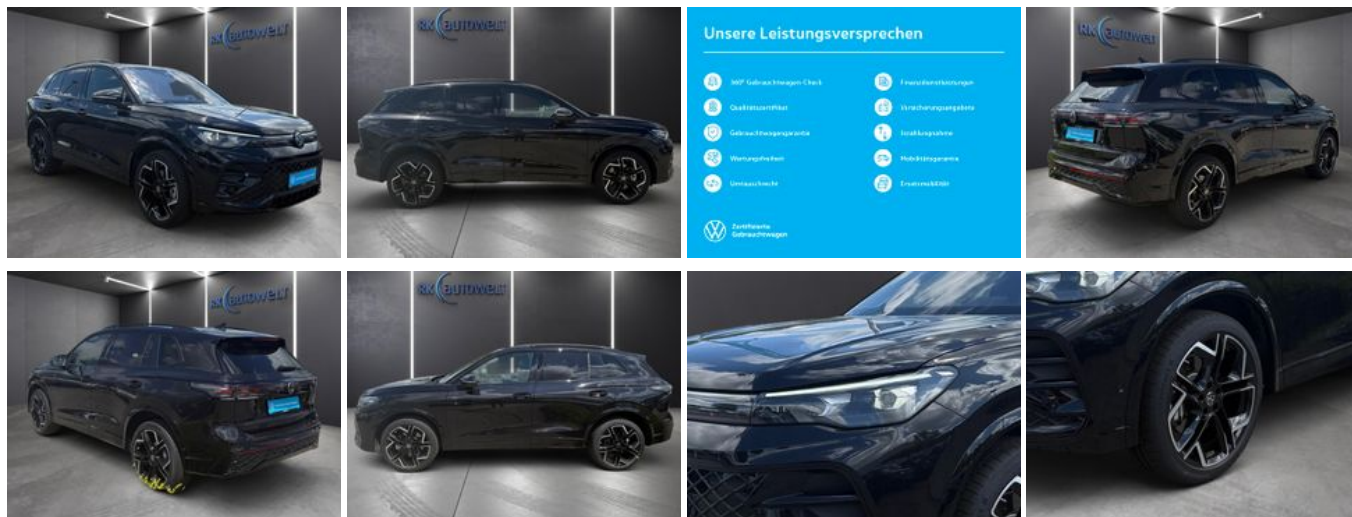

Volkswagen Tiguan R-Line 2.0 TDI 4Motion StandHZZG El. Panod

Unser Angebotspreis:

54.490,-€

45.790,- € netto

19 % MwSt ausweisbar

Fahrzeugnummer VFW-006099

Schnellinformationen

Fahrzeugart	Vorführfahrzeug	Klasse	Tiguan
Kategorie	SUV/Geländewagen/Pickup	Hubraum	1968 cm ³
Erstzulassung	10/2024	Außenfarbe	Schwarz
Laufleistung	13500 km	Innenfarbe	Schwarz
Leistung	142 kW (193 PS)	Innenausstattung	Stoff
Kraftstoffart	Diesel		
Getriebe	Automatik		

Fahrzeugausstattung

3-Zonen-Klimaautomatik	ABS
Abgedunkelte Scheiben	Abstandswarner
Abstandswarner	Adaptives Fahrwerk
Alarmanlage	Ambiente-Beleuchtung
Android Auto	Anhängerkupplung
Anhängerrangierassistent	Apple CarPlay
Armlehne	Beheizbare Frontscheibe
Beheizbares Lenkrad	Berganfahrassistent
Bluetooth	Bordcomputer
Dachreling	ESP
Elektr. Fensterheber	Elektr. Heckklappe
Elektr. Seitenspiegel	Elektr. Seitenspiegel anklappbar
Elektr. Wegfahrsperre	Fernlichtassistent
Freisprecheinrichtung	Garantie
Gepäckraumabtrennung	Geschwindigkeitsbegrenzer
HU neu	Head-Up Display
Induktionsladen für Smartphones	Innenspiegel autom. abblendend
Inspektion neu	Isofix
Isofix Beifahrersitz	Lederlenkrad
Leichtmetallfelgen	Lichtsensor
Lordosenstütze	Massagesitze
Metallic	Multifunktionslenkrad
Müdigkeitswarner	Navigationssystem
Nichtraucher-Fahrzeug	Notbremsassistent
Notrufsystem	Panorama-Dach
Partikelfilter	Regensensor
Reifendruckkontrolle	Schaltwippen
Scheckheftgepflegt	Schiebedach
Schlüssellose Zentralverriegelung (Keyless)	Servolenkung
Sitzheizung	Sitzheizung hinten
Soundsystem	Sportfahrwerk
Sportpaket	Sportsitze
Sprachsteuerung	Spurhalteassistent
Standheizung	Start/Stop-Automatik
Totwinkel-Assistent	Traktionskontrolle
USB	Verkehrszeichenerkennung
Volldigitales Kombiinstrument	Zentralverriegelung