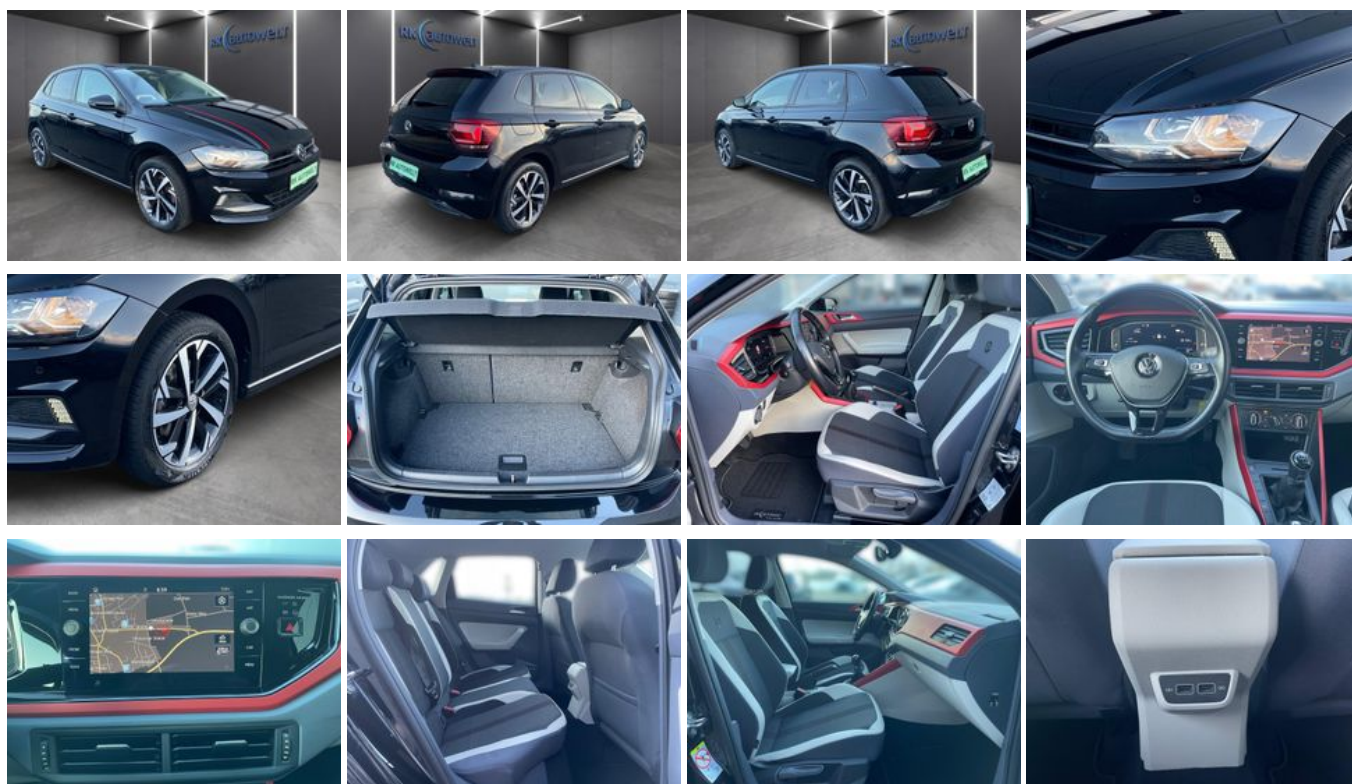

Fahrzeugausstattung

ABS	Abgedunkelte Scheiben
Abstandswarner	Abstandswarner
ArMLEHNE	Berganfahrassistent
Bluetooth	Bordcomputer
CD-Spieler	ESP
Elektr. Fensterheber	Elektr. Seitenspiegel
Elektr. WegfahrsperrE	Freisprecheinrichtung
Garantie	Geschwindigkeitsbegrenzer
Innenspiegel autom. abblendend	Isofix
Klimaanlage	Lederlenkrad
Leichtmetallfelgen	Lichtsensor
Metallic	Multifunktionslenkrad
Müdigkeitswarner	Navigationssystem
Notbremsassistent	Regensensor
Reifendruckkontrolle	Servolenkung
Sitzheizung	Sommerreifen
Soundsystem	Sportsitze
Start/Stop-Automatik	Touchscreen
Traktionskontrolle	USB
Volldigitales Kombiinstrument	Winterpaket
Zentralverriegelung