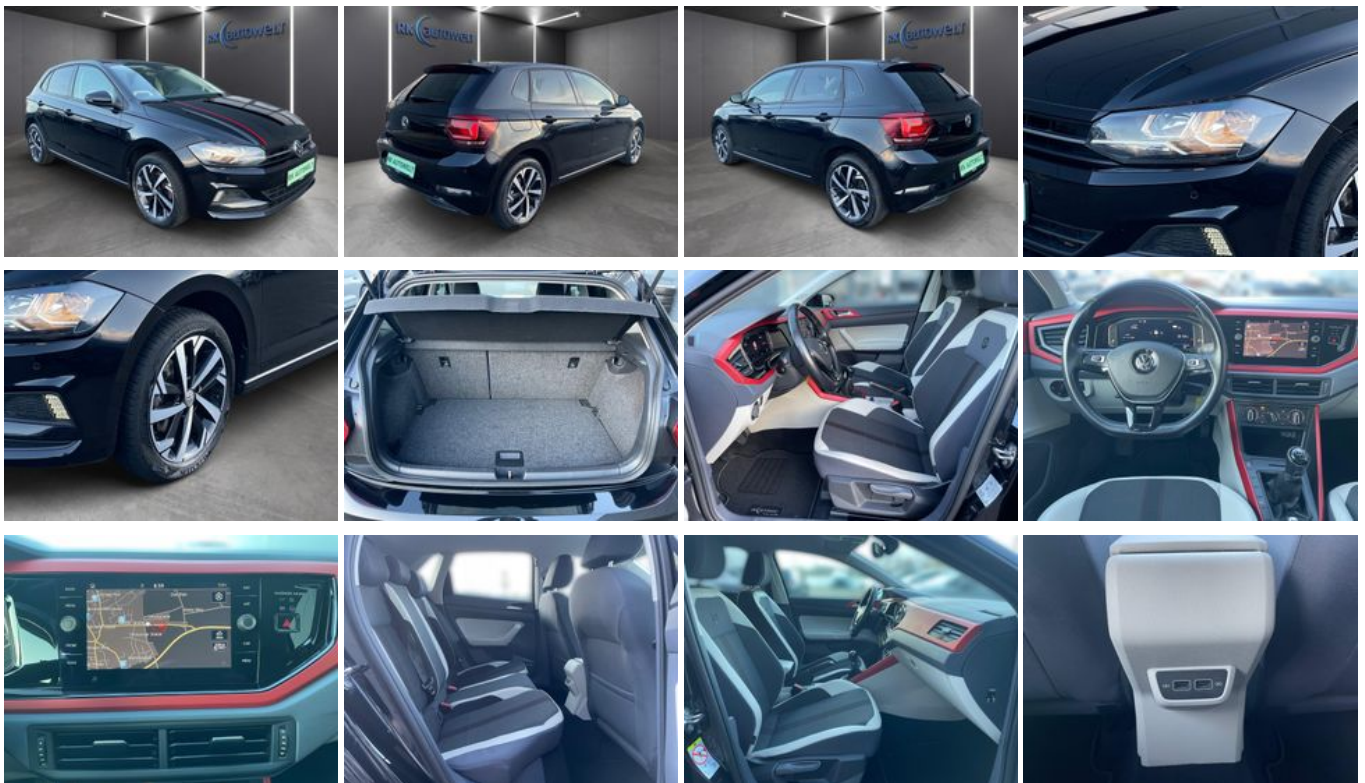

Fahrzeugausstattung

ABS	Abgedunkelte Scheiben
Abstandswarner	Abstandswarner
ArMLEhne	Berganfahrassistent
Bluetooth	Bordcomputer
CD-Spieler	ESP
Elektr. Fensterheber	Elektr. Seitenspiegel
Elektr. WegfahrsperrE	Freisprecheinrichtung
Garantie	Geschwindigkeitsbegrenzer
Innenspiegel autom. abblendend	Isofix
Klimaanlage	Lederlenkrad
Leichtmetallfelgen	Lichtsensor
Metallic	Multifunktionslenkrad
Müdigkeitswarner	Navigationssystem
Notbremsassistent	Regensensor
Reifendruckkontrolle	Servolenkung
Sitzheizung	Sommerreifen
Soundsystem	Sportsitze
Start/Stop-Automatik	Touchscreen
Traktionskontrolle	USB
Volldigitales Kombiinstrument	Winterpaket
Zentralverriegelung