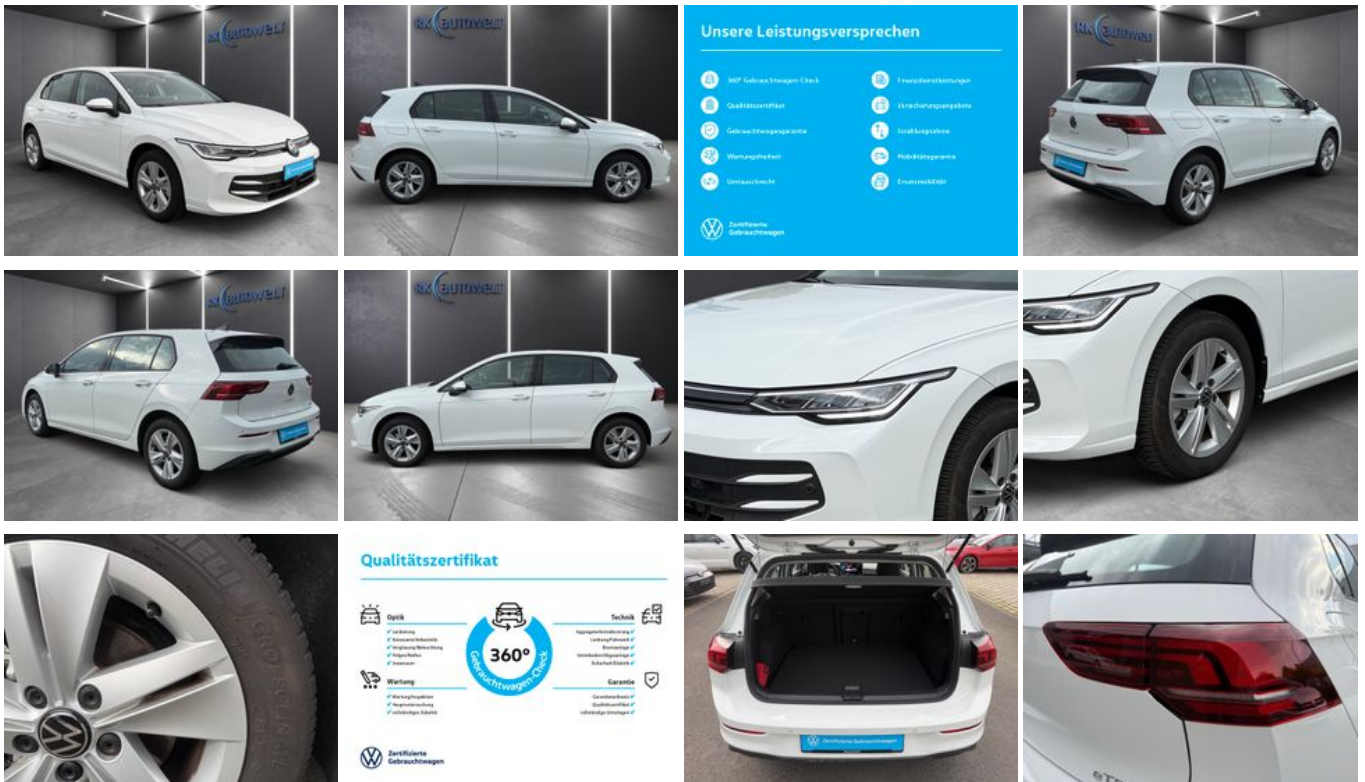

Volkswagen Golf 8 VIII Life 1.5 eTSI ACC Apple CarPlay

Unser Angebotspreis:

25.790,-€

21.672,- € netto

19 % MwSt ausweisbar

Fahrzeugnummer VVJ-019651

Schnellinformationen

Fahrzeugart	Jahreswagen	Klasse	Golf
Kategorie	Limousine	Hubraum	1498 cm ³
Erstzulassung	02/2025	Außenfarbe	Weiß
Laufleistung	8753 km	Innenfarbe	Andere
Leistung	85 kW (116 PS)	Innenausstattung	Stoff
Kraftstoffart	Benzin		
Getriebe	Automatik		

Verkaufsteam
RK Autowelt Werl GmbH
+49 (0) 2922-877990
verkauf.werl@rk-autowelt.de

Umwelt und Normen

Energieverbrauch (kombiniert) in l/100 km:	5,7
CO ₂ -Emissionen (kombiniert) in g/km:	130,0
CO ₂ -Klasse:	D

Fahrzeugausstattung

3-Zonen-Klimaautomatik	ABS
Abgedunkelte Scheiben	Abstandswarner
Abstandswarner	Ambiente-Beleuchtung
Android Auto	Apple CarPlay
Armlehne	Berganfahrassistent
Bluetooth	Bordcomputer
CD-Spieler	ESP
Elektr. Fensterheber	Elektr. Seitenspiegel
Elektr. Seitenspiegel anklappbar	Elektr. Wegfahrsperre
Fernlichtassistent	Freisprecheinrichtung
Garantie	Geschwindigkeitsbegrenzer
Induktionsladen für Smartphones	Isofix
Isofix Beifahrersitz	Lederlenkrad
Leichtmetallfelgen	Lichtsensor
Lordosenstütze	Multifunktionslenkrad
Müdigkeitswarner	Notbremsassistent
Notrufsystem	Reifendruckkontrolle
Servolenkung	Spurhalteassistent
Start/Stop-Automatik	Traktionskontrolle
USB	Verkehrszeichenerkennung
Volldigitales Kombiinstrument	Winterpaket
Zentralverriegelung	