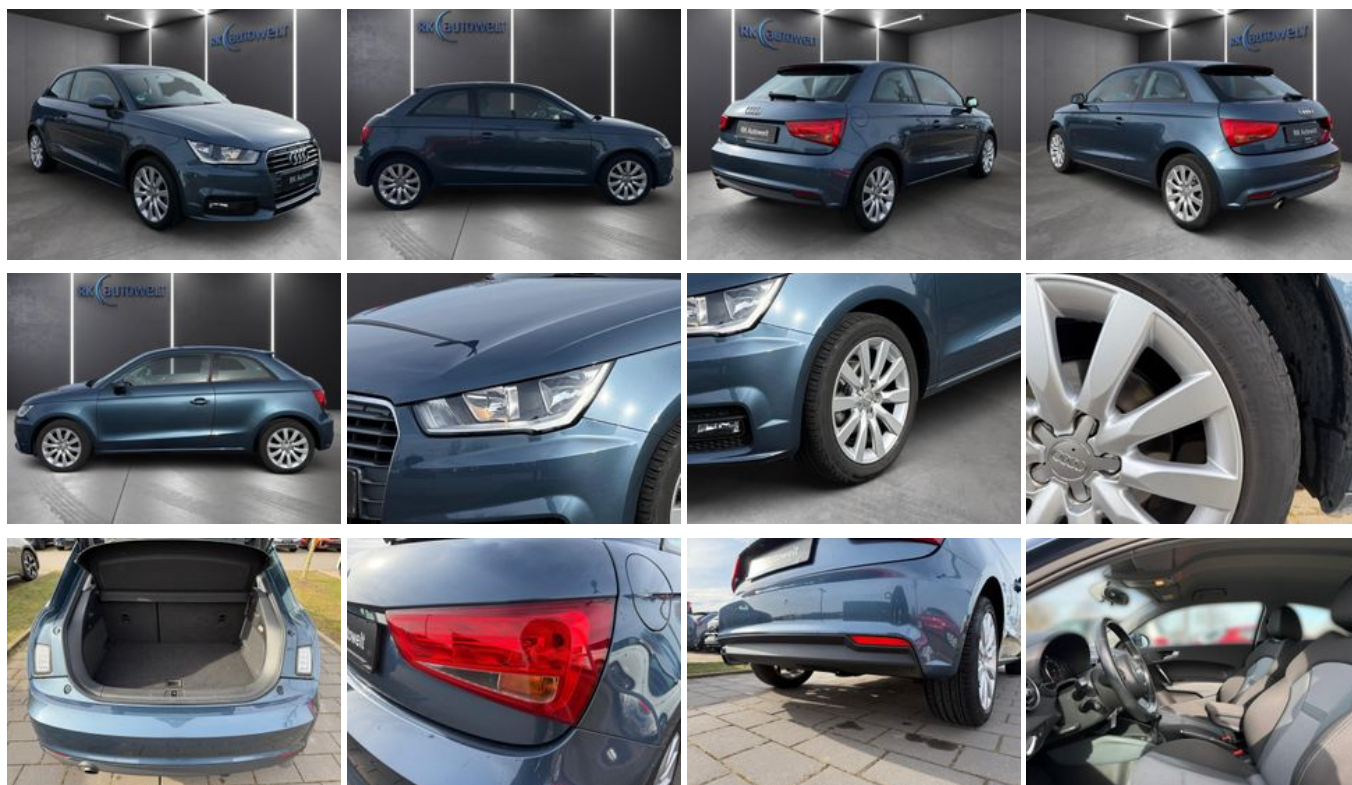

Fahrzeugausstattung

ABS	Armlehne
Bluetooth	Bordcomputer
CD-Spieler	ESP
Elektr. Fensterheber	Elektr. Seitenspiegel
Elektr. Wegfahrsperre	Freisprecheinrichtung
Garantie	Geschwindigkeitsbegrenzer
HU neu	Isofix
Klimaautomatik	Lederlenkrad
Leichtmetallfelgen	Lichtsensor
Lordosenstütze	Metallic
Multifunktionslenkrad	Nebelscheinwerfer
Nichtraucher-Fahrzeug	Regensensor
Reifendruckkontrolle	Scheckheftgepflegt
Servolenkung	Sitzheizung
Sportfahrwerk	Sportsitze
Start/Stop-Automatik	Traktionskontrolle
USB	Winterpaket
Zentralverriegelung	

* Ehemaliger Neupreis (Unverbindliche Preisempfehlung des Herstellers am Tag der Erstzulassung)

** Die angegebenen Verbrauchs- und Emissionswerte wurden nach den gesetzlich vorgeschriebenen Messverfahren ermittelt. Am 1. Januar 2022 hat der WLTP-Prüfzyklus den NEFZ-Prüfzyklus vollständig ersetzt, sodass für nach diesem Datum neu typgenehmigte Fahrzeuge keine NEFZ-Werte vorliegen. Weitere Informationen zum offiziellen Kraftstoffverbrauch und den offiziellen spezifischen CO₂-Emissionen neuer Personenkraftwagen können dem "Leitfaden über den Kraftstoffverbrauch, die CO₂-Emission und den Stromverbrauch neuer Personenkraftwagen" entnommen werden, der an allen Verkaufsstellen, bei der Deutsche Automobil Treuhand GmbH (DAT), Hellmuth-Hirth-Straße 1, 73760 Ostfildern-Scharnhausen, und unter <https://www.dat.de/co2/> unentgeltlich erhältlich ist.