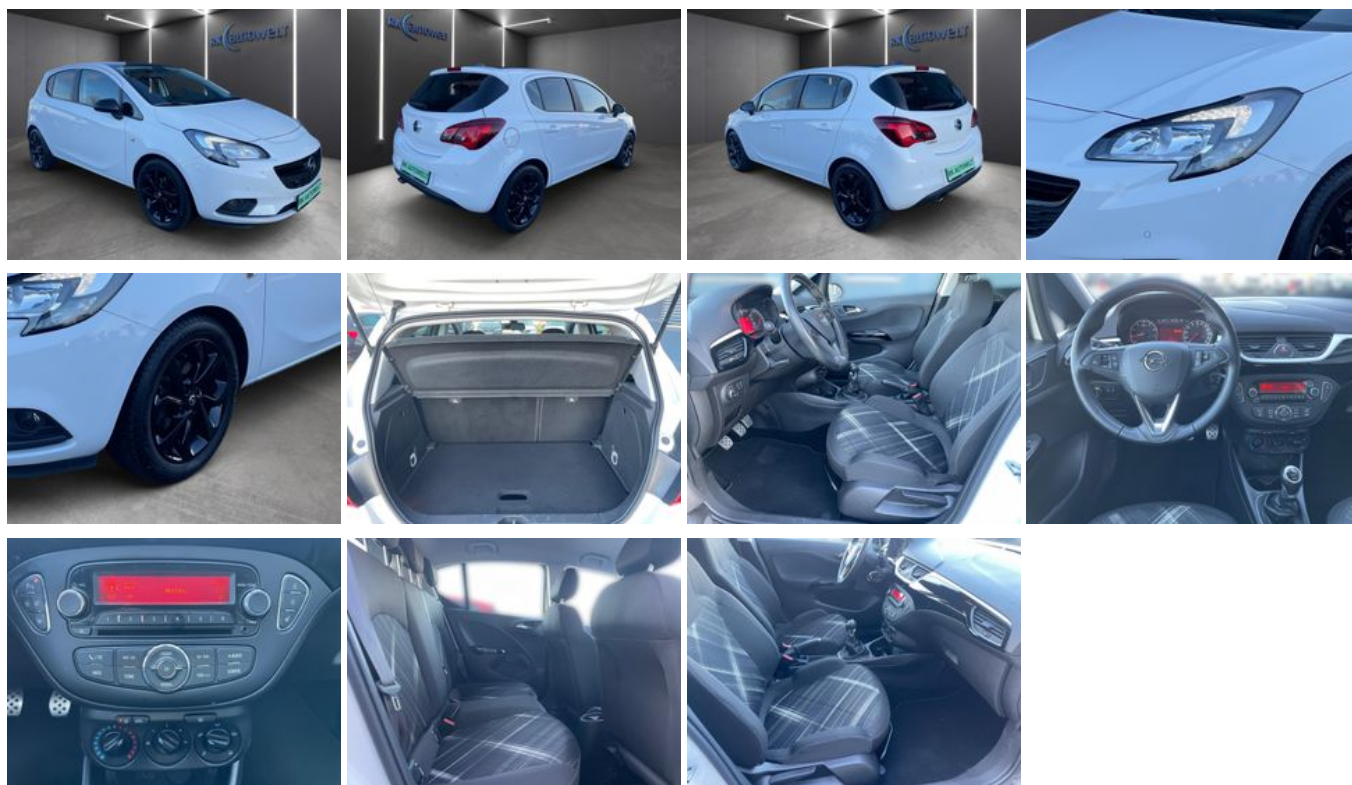

Opel Corsa E Color Edition 1.4 5-Türer Klima PDC Alu

Unser Angebotspreis:

10.980,-€

Differenzbesteuert gemäß §25a UStG

Fahrzeugnummer 1106GW

Schnellinformationen

Fahrzeugart	Gebrauchtfahrzeug	Klasse	Corsa
Kategorie	Kleinwagen	Hubraum	1398 cm ³
Erstzulassung	09/2017	Außenfarbe	Weiß
Laufleistung	50800 km	Innenfarbe	Schwarz
Leistung	66 kW (90 PS)	Innenausstattung	Stoff
Kraftstoffart	Benzin		
Getriebe	Schaltgetriebe		

Fahrzeugausstattung

ABS	Abgedunkelte Scheiben
Allwetterreifen	Beheizbare Frontscheibe
Beheizbares Lenkrad	Berganfahrassistent
Bluetooth	Bordcomputer
CD-Spieler	ESP
Elektr. Fensterheber	Elektr. Seitenspiegel
Elektr. Wegfahrsperre	Garantie
Geschwindigkeitsbegrenzer	HU neu
Innenspiegel autom. abblendend	Inspektion neu
Isofix	Klimaanlage
Lederlenkrad	Leichtmetallfelgen
Lichtsensoren	Multifunktionslenkrad
Nebelscheinwerfer	Nichtraucher-Fahrzeug
Regensensor	Reifendruckkontrolle
Scheckheftgepflegt	Servolenkung
Sitzheizung	Traktionskontrolle
USB	Winterpaket
Zentralverriegelung	