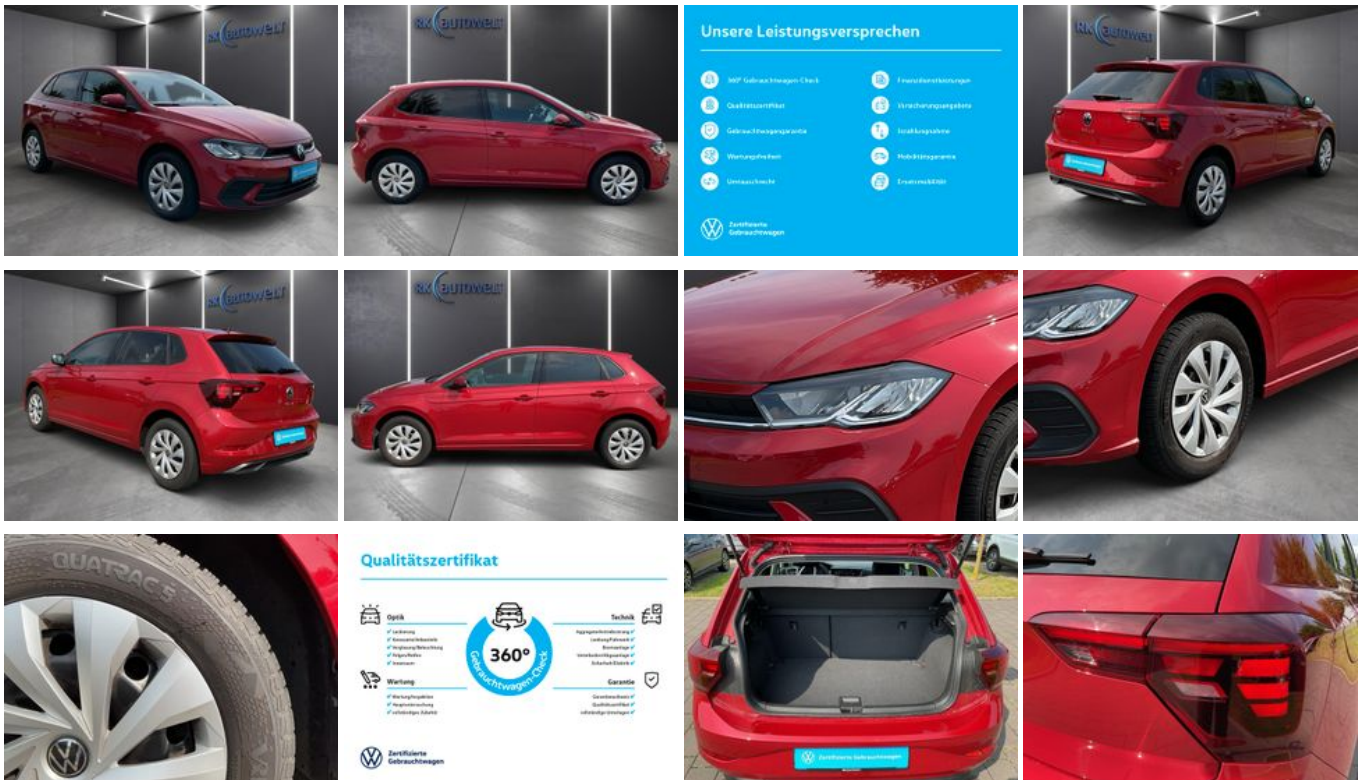

Volkswagen Polo VI 1.0 Life Navi DAB Apple CarPlay

Unser Angebotspreis:

18.490,-€

15.538,- € netto

19 % MwSt ausweisbar

Fahrzeugnummer JGW-023536

Schnellinformationen

Fahrzeugart	Gebrauchtfahrzeug	Klasse	Polo
Kategorie	Kleinwagen	Hubraum	999 cm ³
Erstzulassung	01/2024	Außenfarbe	Rot
Laufleistung	26073 km	Innenfarbe	Schwarz
Leistung	59 kW (80 PS)	Innenausstattung	Stoff
Kraftstoffart	Benzin		
Getriebe	Schaltgetriebe		

Verkaufsteam
RK Autowelt Werl GmbH
+49 (0) 2922-877990
verkauf.werl@rk-autowelt.de

Umwelt und Normen

Energieverbrauch (kombiniert) in l/100 km:	5,8
CO ₂ -Emissionen (kombiniert) in g/km:	130,0
CO ₂ -Klasse:	D

Fahrzeugausstattung

2-Zonen-Klimaautomatik	ABS
Abgedunkelte Scheiben	Abstandswarner
Abstandswarner	Armlehne
Berganfahrassistent	Bluetooth
Bordcomputer	ESP
Elektr. Fensterheber	Elektr. Seitenspiegel
Elektr. Wegfahrsperre	Fernlichtassistent
Garantie	Gepäckraumabtrennung
Geschwindigkeitsbegrenzer	HU neu
Innenspiegel autom. abblendend	Isofix
Lederlenkrad	Lichtsensor
Metallic	Multifunktionslenkrad
Musikstreaming integriert	Müdigkeitswarner
Navigationssystem	Nichtraucher-Fahrzeug
Notbremsassistent	Notrufsystem
Raucherpaket	Regensensor
Reifendruckkontrolle	Scheckheftgepflegt
Servolenkung	Sitzheizung
Spurhalteassistent	Start/Stop-Automatik
Touchscreen	Traktionskontrolle
USB	Verkehrszeichenerkennung
Volldigitales Kombiinstrument	Zentralverriegelung