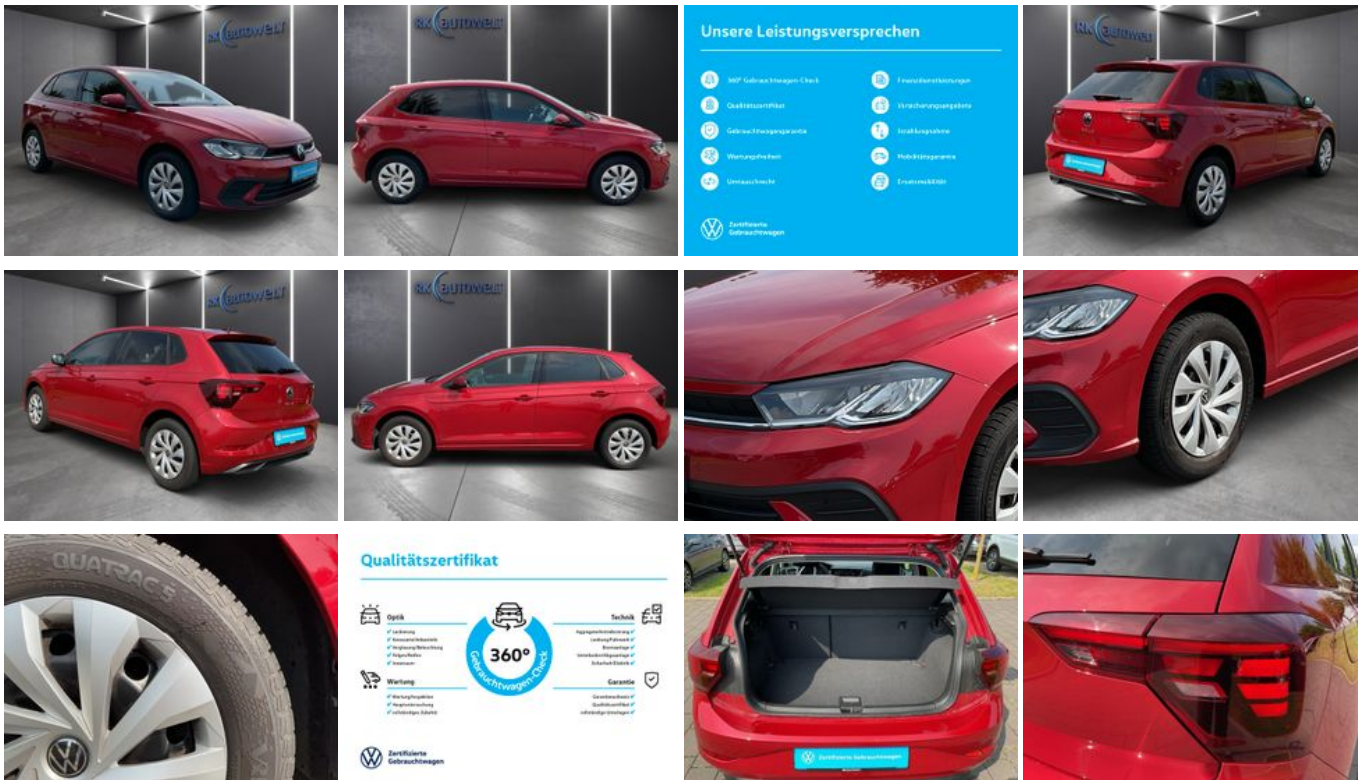

Volkswagen Polo VI 1.0 Life Navi DAB Apple CarPlay

Unser Angebotspreis:

19.490,-€

16.378,- € netto

19 % MwSt ausweisbar

Fahrzeugnummer VVJ-023536

Schnellinformationen

Fahrzeugart	Jahreswagen	Klasse	Polo
Kategorie	Kleinwagen	Hubraum	999 cm ³
Erstzulassung	01/2024	Außenfarbe	Rot
Laufleistung	26073 km	Innenfarbe	Schwarz
Leistung	59 kW (80 PS)	Innenausstattung	Stoff
Kraftstoffart	Benzin		
Getriebe	Schaltgetriebe		

Verkaufsteam
RK Autowelt Werl GmbH
+49 (0) 2922-877990
verkauf.werl@rk-autowelt.de

Umwelt und Normen

Energieverbrauch (kombiniert) in l/100 km:	5,8
CO ₂ -Emissionen (kombiniert) in g/km:	130,0
CO ₂ -Klasse:	D

Fahrzeugausstattung

2-Zonen-Klimaautomatik	ABS
Abgedunkelte Scheiben	Abstandswarner
Abstandswarner	Armlehne
Berganfahrassistent	Bluetooth
Bordcomputer	ESP
Elektr. Fensterheber	Elektr. Seitenspiegel
Elektr. Wegfahrsperre	Fernlichtassistent
Garantie	Gepäckraumabtrennung
Geschwindigkeitsbegrenzer	HU neu
Innenspiegel autom. abblendend	Isofix
Lederlenkrad	Lichtsensor
Metallic	Multifunktionslenkrad
Musikstreaming integriert	Müdigkeitswarner
Navigationssystem	Nichtraucher-Fahrzeug
Notbremsassistent	Notrufsystem
Raucherpaket	Regensensor
Reifendruckkontrolle	Scheckheftgepflegt
Servolenkung	Sitzheizung
Spurhalteassistent	Start/Stop-Automatik
Touchscreen	Traktionskontrolle
USB	Verkehrszeichenerkennung
Volldigitales Kombiinstrument	Zentralverriegelung