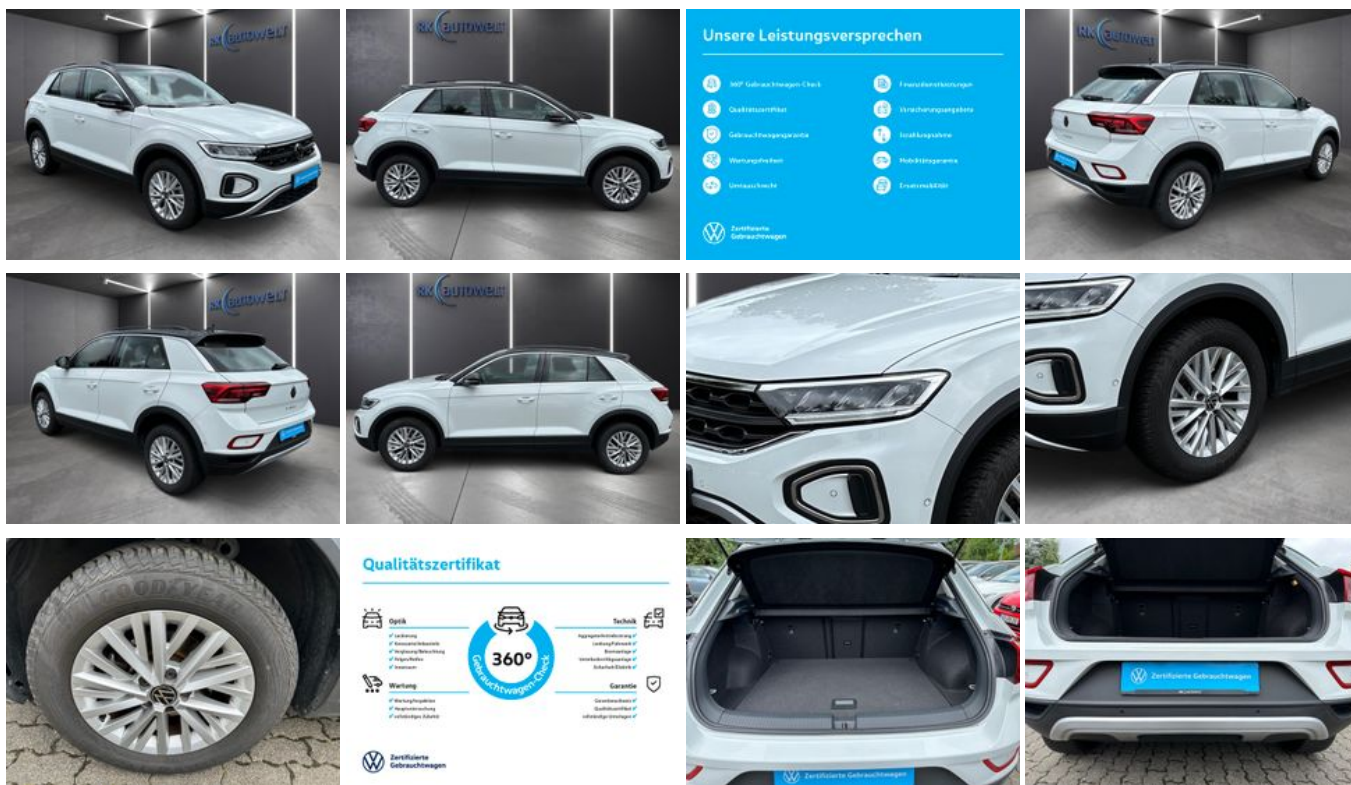

Volkswagen T-Roc Life 1.0 TSI LED Navi Climatronic Sitzheiz

Unser Angebotspreis:

21.990,-€

18.479,- € netto

19 % MwSt ausweisbar

Fahrzeugnummer 673669

Schnellinformationen

Fahrzeugart	Gebrauchtfahrzeug	Klasse	T-Roc
Kategorie	SUV/Geländewagen/Pic kup	Hubraum	999 cm ³
Erstzulassung	05/2023	Außenfarbe	Weiß
Laufleistung	17225 km	Innenfarbe	Schwarz
Leistung	81 kW (110 PS)	Innenausstattung	Stoff
Kraftstoffart	Benzin		
Getriebe	Schaltgetriebe		

Verkaufsteam
RK Autowelt Belda GmbH,
Warstein
+49 (0) 2902-80810
max.musstermann@muster.d
e

Umwelt und Normen

Energieverbrauch (kombiniert) in l/100 km:	6,5
CO ₂ -Emissionen (kombiniert) in g/km:	147,0
CO ₂ -Klasse:	E

Fahrzeugausstattung

2-Zonen-Klimaautomatik	ABS
Abstandswarner	Abstandswarner
Armlehne	Berganfahrassistent
Bluetooth	Dachreling
ESP	Elektr. Fensterheber
Elektr. Seitenspiegel	Elektr. Wegfahrsperr
Innenspiegel autom. abblendend	Isofix
Lederlenkrad	Leichtmetallfelgen
Lichtsens	Multifunktionslenkrad
Musikstreaming integriert	Müdigkeitswarner
Navigationssystem	Notbremsassistent
Notrufsystem	Regensens
Reifendruckkontrolle	Servolenkung
Sitzheizung	Spurhalteassistent
Start/Stop-Automatik	Touchscreen
Traktionskontrolle	USB
Verkehrszeichenerkennung	Volldigitales Kombiinstrument
Winterpaket	Zentralverriegelung