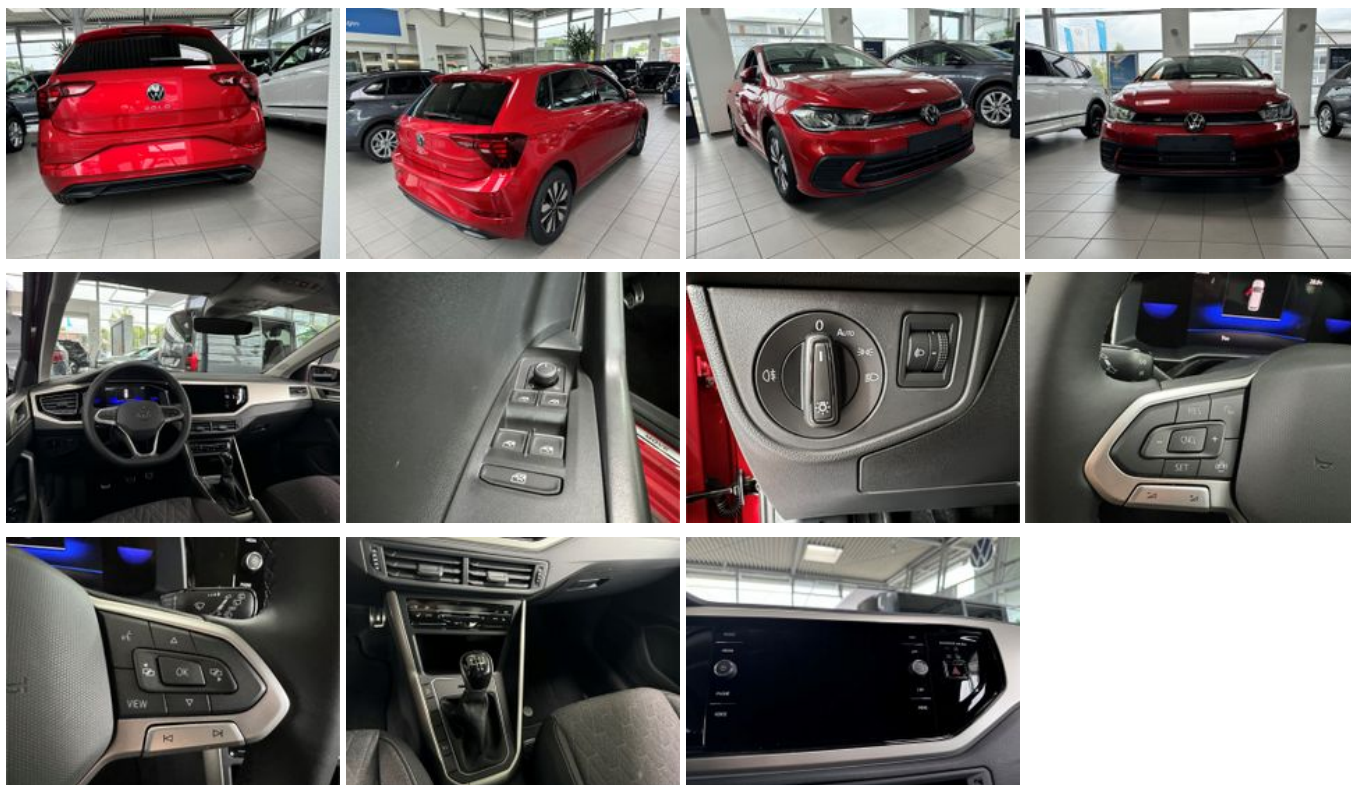

Volkswagen Polo VI Move 1.0 TSI EU6d Navi digitales Cockpit

Unser Angebotspreis:

26.998,-€

22.687,- € netto

19 % MwSt ausweisbar

Fahrzeugnummer U041171

Schnellinformationen

Fahrzeugart	Neufahrzeug	Klasse	Polo
Kategorie	Limousine	Hubraum	999 cm ³
Erstzulassung		Außenfarbe	Rot
Laufleistung	0 km	Innenfarbe	Schwarz
Leistung	70 kW (95 PS)	Innenausstattung	Stoff
Kraftstoffart	Benzin		
Getriebe	Schaltgetriebe		

Verkaufsteam
RK Autowelt Rinke & Knipps
GmbH
+49 (0) 2921-36530
info@rk-autowelt.de

Umwelt und Normen

Energieverbrauch (kombiniert) in l/100 km:	5,5
CO ₂ -Emissionen (kombiniert) in g/km:	125,0
CO ₂ -Klasse:	D

Fahrzeugausstattung

2-Zonen-Klimaautomatik	ABS
Abstandswarner	Abstandswarner
Android Auto	Apple CarPlay
Armlehne	Berganfahrassistent
Bluetooth	Bordcomputer
ESP	Elektr. Fensterheber
Elektr. Seitenspiegel	Elektr. Wegfahrsperr
Fernlichtassistent	Gepäckraumabtrennung
Geschwindigkeitsbegrenzer	Innenspiegel autom. abblendend
Isofix	Lederlenkrad
Leichtmetallfelgen	Lichtsensor
Metallic	Multifunktionslenkrad
Musikstreaming integriert	Müdigkeitswarner
Navigationssystem	Notbremsassistent
Notrufsystem	Regensensor
Reifendruckkontrolle	Servolenkung
Sitzheizung	Sprachsteuerung
Spurhalteassistent	Start/Stop-Automatik
Touchscreen	Traktionskontrolle
USB	Verkehrszeichenerkennung
Volldigitales Kombiinstrument	Zentralverriegelung