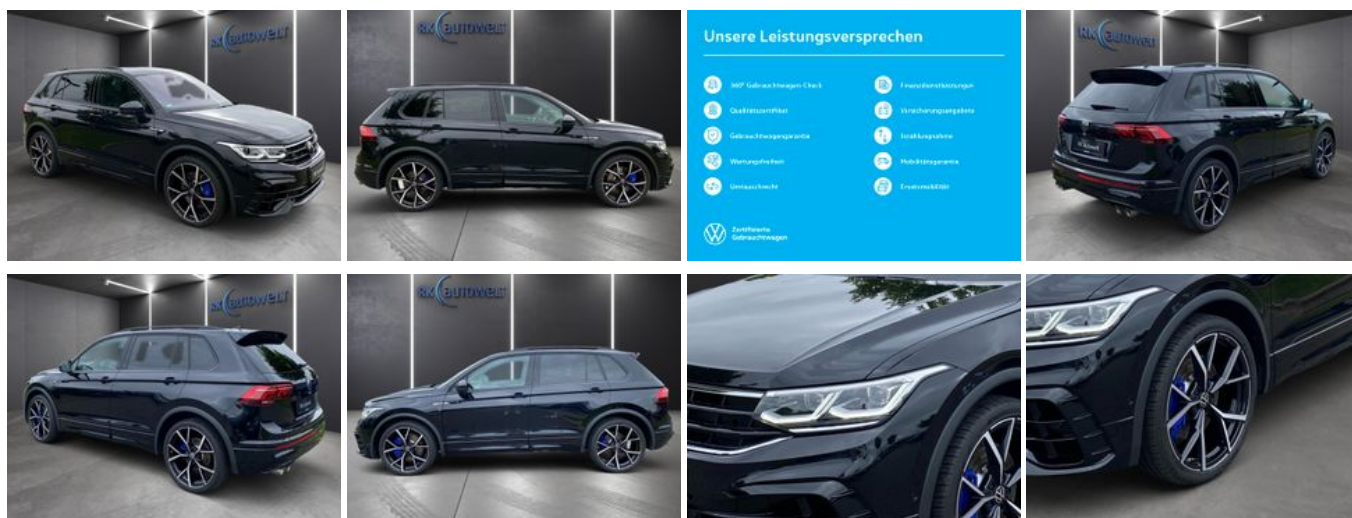

Volkswagen Tiguan R 4Motion AHK-klappbar Navi Akrapovic

Unser Angebotspreis:

49.990,-€

42.008,- € netto

19 % MwSt ausweisbar

Fahrzeugnummer JGW-511353

Schnellinformationen

Fahrzeugart	Gebrauchtfahrzeug	Klasse	Tiguan
Kategorie	SUV/Geländewagen/Pic kup	Hubraum	1984 cm ³
Erstzulassung	12/2022	Außenfarbe	Schwarz
Laufleistung	14839 km	Innenfarbe	Andere
Leistung	235 kW (320 PS)	Innenausstattung	Stoff
Kraftstoffart	Benzin		
Getriebe	Automatik		

Fahrzeugausstattung

3-Zonen-Klimaautomatik	ABS
Abstandswarner	Abstandswarner
Adaptives Fahrwerk	Alarmanlage
Allradantrieb	Ambiente-Beleuchtung
Android Auto	Anhängerkupplung
Apple CarPlay	Armlehne
Beheizbare Frontscheibe	Beheizbares Lenkrad
Blendfreies Fernlicht	Bluetooth
Bordcomputer	Dachreling
ESP	Elektr. Fensterheber
Elektr. Heckklappe	Elektr. Seitenspiegel
Elektr. Wegfahrsperre	Fernlichtassistent
Freisprecheinrichtung	Garantie
HU neu	Innenspiegel autom. abblendend
Isofix	Lederlenkrad
Leichtmetallfelgen	Lichtsensor
Lordosenstütze	Metallic
Multifunktionslenkrad	Musikstreaming integriert
Müdigkeitswarner	Navigationssystem
Nichtraucher-Fahrzeug	Notbremsassistent
Notrufsystem	Partikelfilter
Raucherpaket	Regensensor
Reifendruckkontrolle	Schaltwippen
Schlüssellose Zentralverriegelung	Servolenkung
Sitzheizung	Soundsystem
Spurhalteassistent	Start/Stop-Automatik
Totwinkel-Assistent	Touchscreen
Traktionskontrolle	USB
Umklappbarer Beifahrersitz	Verkehrszeichenerkennung
Volldigitales Kombiinstrument	WLAN / Wifi Hotspot
Zentralverriegelung	